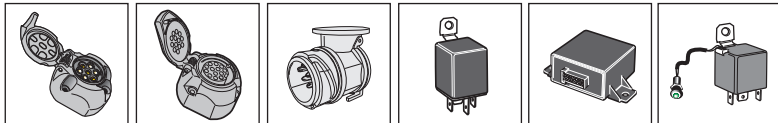

1. (DE) Gebrauchsanleitung
   (FR) Mode d'emploi
   (NL) Gebruikershandleiding
   (GB) User guide
   (ES) Guía del usuario
   (IT) Manuale di istruzioni
   (SE) Bruksanvisning
   (CZ) Uživatelská příručka
   (DK) Brugervejledning
   (FI) Käyttöohjeet
   (GR) Οδηγός χρήστη
   (NO) Brukerveiledning
   (PL) Instrukcja obsługi

SPARE PARTS

www.ecs-electronics.com

ECS

ELECTRONICS

Partnr.: OP-057-DL

Gebrauchsanleitung (DE)

(CZ) Uživatelská příručka

Mode d'emploi (FR)

(DK) Brugervejledning

Gebruikershandleiding (NL)

(FI) Käyttöohjeet

User guide (GB)

(GR) Οδηγός χρήστη

Guía del usuario (ES)

(NO) Brukerveiledning

Manuale di istruzioni (IT)

(PL) Instrukcja obsługi

Bruksanvisning (SE)

Opel Vivaro 08/2006-
Renault Trafic 10/2006-
Nissan Primastar 10/2006-