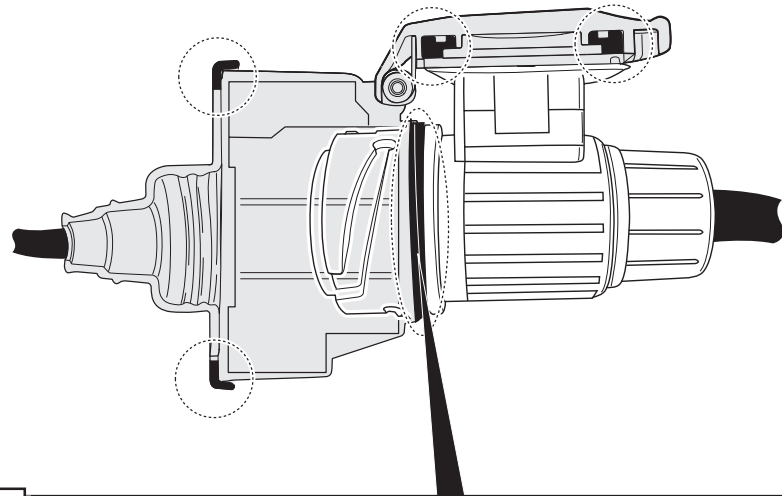

INFO : Ring.