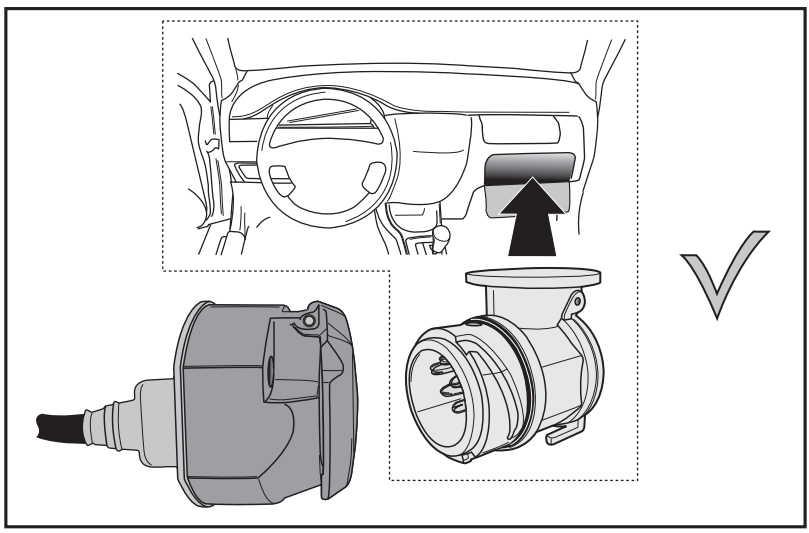

INFO : Storage